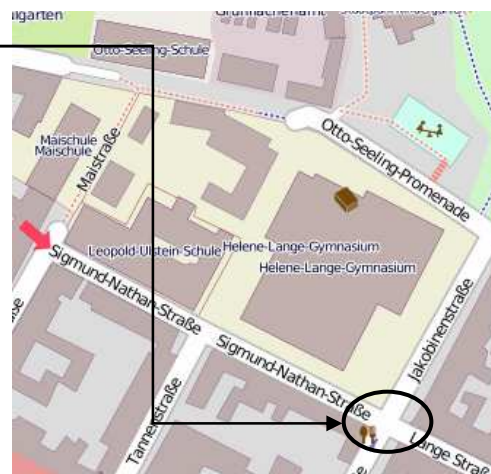

**Wenn Sie sich interessieren, dann rufen Sie an im
Sekretariat der Maischule, Tel.: 974 21 51**

Sie können auch Ihrem Kind einen Zettel mit Ihrem Namen und Ihrer Telefonnummer zur
Abgabe im Schulsekretariat mitgeben und wir melden uns bei Ihnen.

Vielen Dank für Ihr Interesse!

Elternbeirat der Grundschule Maistraße

**Schulweghelfer – Einsatzzeit:
von ca. 7:35 bis 8:00 Uhr**

☒ JA, ich kann helfen

Name: _____

Tel.: _____